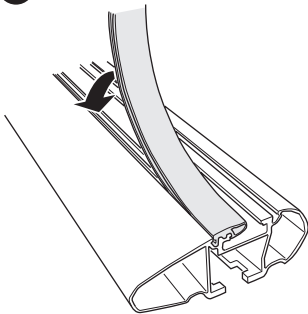

> Instructions

Thule WingBar Evo

711100-711500

711120-711520

- EN** Load bar for Thule Evo roof rack system
DE Traverse für Thule Evo Dachträgersystem
FR Barre de toit Thule Evo
NL Draagstang voor Thule Evo dakdragersysteem
IT Barra portatutto per sistema portapacchi Thule Evo
ES Barra de carga para sistema de portaequipajes Thule Evo
PT Barra de carga para o sistema de barras de tejadilho Thule Evo
SV Lasthållarprofil för Thule Evo takräckessystem
DK Lastholder til Thule Evo tagbøjlesystemet
NO Lastestang for Thule Evo takstativsystem
FI Telineputki Thule Evo -kattotelinejärjestelmään
ET Katusetala Thule Evo katuseraamisüsteemile
LV Kravas stienis Thule Evo jumta bagāžnieka sistēmai
LT Krovinio strypas Thule Evo stogo skersinių sistemai
PL Belka bazowa do systemu bagażnika Thule Evo
RU БГрузовая дуга для багажников на крышу Thule Evo
UK Поперечини для системи автобагажника на дах Thule Evo
BG Фиксатор на товара за система с релси на покрива Thule Evo
- CS** Nosná tyč pro systém střešního nosiče Thule Evo
SK Nosná tyč pre systém strešného nosiča Thule Evo
SL Prečna palica za sistem strešnih prtljažnikov Thule Evo
HR/BIH Šipka za teret za Thule Evo sustav krovnog nosača
RO Bară de sarcină pentru sistemul portbagaj de acoperiș Thule Evo
HU Keresztrúd Thule Evo tetőcsomagtartóhoz
EL Μπάρα οροφής για τη σκάρα οροφής Thule Evo
TR Thule Evo tavan taşıma sistemi için gerekli taşıyıcı bar
HE מנשא גג של Thule Evo מוטות גגון עבור מערכת
AR الحقائق من Thule Evo قضيب تحميل لنظام حمل
ZH 適用於 Thule Evo 車頂架系統的荷重桿
JA Thule Evo ルーフラックシステム用ロードバー
KO Thule Evo 루프랙 시스템용 로드 바
TH โหลดบาร์สำหรับระบบแร็คหลังคา Thule Evo

1

A

B

C

D

2

A

B