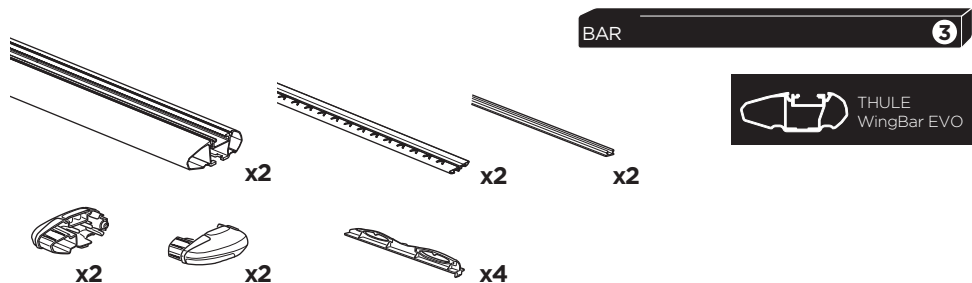

> Instructions

Thule WingBar Evo

711100-711500

711120-711520

- EN** Load bar for Thule Evo roof rack system
DE Traverse für Thule Evo Dachträgersystem
FR Barre de toit Thule Evo
NL Draagstang voor Thule Evo dakdragersysteem
IT Barra portatutto per sistema portapacchi Thule Evo
ES Barra de carga para sistema de portaequipajes Thule Evo
PT Barra de carga para o sistema de barras de tejadilho Thule Evo
SV Lasthållarprofil för Thule Evo takräckessystem
DK Lastholder til Thule Evo tagbøjlesystemet
NO Lastestang for Thule Evo takstativsystem
FI Telineputki Thule Evo -kattotelinejärjestelmään
ET Katusetala Thule Evo katuseraamisüsteemile
LV Kravas stienis Thule Evo jumta bagāžnieka sistēmai
LT Krovinio strypas Thule Evo stogo skersinių sistemai
PL Belka bazowa do systemu bagażnika Thule Evo
RU БГрузовая дуга для багажников на крышу Thule Evo
UK Поперечини для системи автобагажника на дах Thule Evo
BG Фиксатор на товара за система с релси на покрива Thule Evo
- CS** Nosná tyč pro systém střešního nosiče Thule Evo
SK Nosná tyč pre systém strešného nosiča Thule Evo
SL Prečna palica za sistem strešnih prtljažnikov Thule Evo
HR/BIH Šipka za teret za Thule Evo sustav krovnog nosača
RO Bară de sarcină pentru sistemul portbagaj de acoperiș Thule Evo
HU Keresztrúd Thule Evo tetőcsomagtartóhoz
EL Μπάρα οροφής για τη σκάρα οροφής Thule Evo
TR Thule Evo tavan taşıma sistemi için gerekli taşıyıcı bar
HE מנשא גג של Thule Evo מוטות גגון עבור מערכת
AR الحقائق من Thule Evo قضيب تحميل لنظام حمل
ZH 適用於 Thule Evo 車頂架系統的荷重桿
JA Thule Evo ルーフラックシステム用ロードバー
KO Thule Evo 루프랙 시스템용 로드 바
TH โหลดบาร์สำหรับระบบแร็คหลังคา Thule Evo